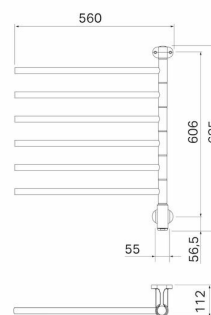

Pax Flex I 6/550, käännettävä, Momento II™

Art. Nr 25-2014
LVI-nro 5280882
Snro 8133289

Flex I, 6 kpl 560 mm:n erikseen kääntyvää tankoa. Momento II ajastin mahdollistaa sovellusohjauksen. 60W. Kromattu teräs.

Toiminnot

Ajastin

Tekniset tiedot

Sijoitus	Seinä
Virrankulutus (W)	60
Jännite (V)	230V AC
Sähkönsyöttö	[1Phase]
Eristysluokka	II
Johdoton	Bluetooth LE
Suojausluokka	IP 44
[ProductHeatOutput]	60
Tuotteen leveys (mm)	560
Tuotteen korkeus (mm)	685
Tuotteen syvyys (mm)	112
Materiaali	Teräs
Etim koodi	EC003624

Måttskiss