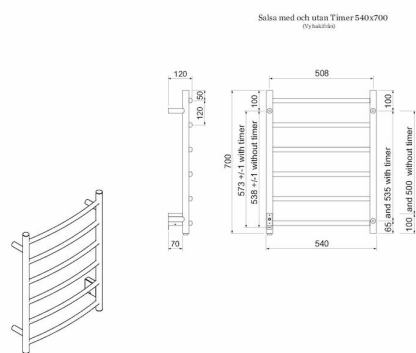

Mittapiirros