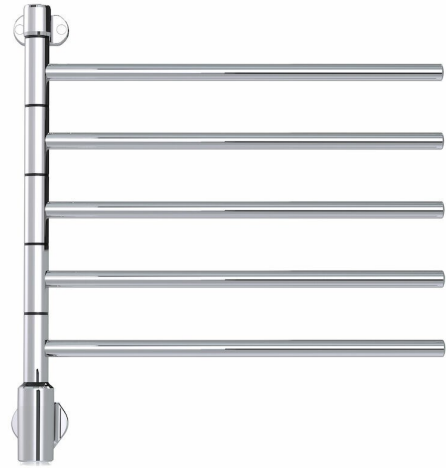

Pax Flex I 5/550, käänneltävä, Momento II™

Art. Nr 26-2013
LVI-nro 5280957
Snro 8133389

- Kääntyvät tangot säästävät tilaa.
- Ajustinta on mahdollista ohjata sovelluksella.

Flex I, 5 kpl 560 mm:n erikseen kääntyvää tankoa. Momento II ajastin. 50W. Ruostumaton teräs.

Toiminnot

Ajastin, Toistuvia tunteja, Tehon hallinta

Tekniset tiedot

Sijoitus	Seinä
Virrankulutus (W)	50
Jännite (V)	230V AC
Sähkönsyöttö	[1Phase]
Eristysluokka	II
Johdoton	Bluetooth LE
Suojausluokka	IP 44
Tuotteen leveys (mm)	559
Tuotteen korkeus (mm)	588
Tuotteen syvyys (mm)	112
Materiaali	Ruostumaton teräs, Muovi
Materiaali tarkemmin	ABS
Etim koodi	EC003624

Mittapiirros

Mått i mm.
MS00036-B

Kuvaus

Flex I kuivaimen erikseen käännettävät tangot voidaan asettaa haluttuun asentoon helposti. Käännettävät tangot helpottavat pyyhkeiden ripustamista ja pois ottamista. Momento II™ -ajastimen avulla pyyhekuivain on lämmin juuri silloin kun haluat. Voit asettaa useita ajastuksia sekä suoraan pyyhekuivaimen painikkeella että Pax Wireless -sovelluksella. Sovelluksella voit myös säätää kuivaimen

tehoa. Flex I -mallissa on muutamia vaihtoehtoja. Valittavana on 2–6 erikseen 180 astetta kääntyvää tankoa, joten voit asettaa kuivaimen joko oikealle tai vasemmalle. Pax-pyyhekuivaimet, joissa on Momento II™, sisältävät myös WallFix™-kytkentäkotelon. Kytkentäkotelo on erillinen, ja se helpottaa huomattavasti pyyhekuivaimen sähkötöiden tekoa ja nopeuttaa pyyhekuivaimen kiinnitystä seinään.