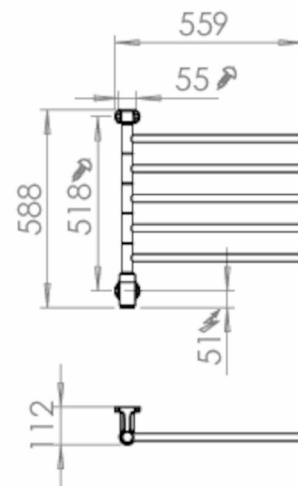

Mittapiirros