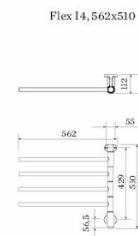

Pax Flex I 4/550, musta, käännettävä, Momento II™

Art. Nr 25-2022
LVI-nro 5280914
Snro 8133346

- Käännyvät tangot säästävät tilaa.
- Ajustinta on mahdollista ohjata sovelluksella.
- Tyylikäs mattamusta pinta.

Flex I, 4 kpl 560 mm:n erikseen käännettävää tankoa. Kromattu teräs, mattamusta pinta. Momento II ajastin mahdollistaa sovellusohjauksen.

Toiminnot

Jälkikäyntiajastin, Ajastin

Tekniset tiedot

Sijoitus	Seinä
Virrankulutus (W)	40
Jännite (V)	230V AC
Sähkönsyöttö	[1Phase]
Eristysluokka	II
Johdoton	Bluetooth LE
Suojausluokka	IP 44
[ProductHeatOutput]	40
Tuotteen leveys (mm)	560
Tuotteen korkeus (mm)	510
Tuotteen syvyys (mm)	112
Materiaali	Teräs
Ympäristösertifikaatit	WEEE, REACH
Etim koodi	EC003624

Määtskiss