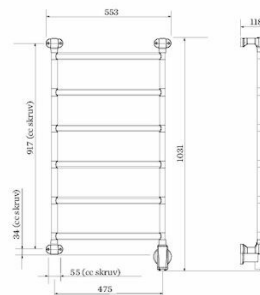

Pax Blues-i kapea 6 tankoa, Momento II™

Art. Nr 3523-5
LVI-nro 5280897
Snro 813304

Soft lines with round, arched tubes

Blues-i kapea 6 tankoa, Momento II™,
kromattu teräs 65W, leveys 550mm, korkeus
1030mm

Toiminnot

Ajastin

Tekniset tiedot

Sijoitus	Seinä
Virrankulutus (W)	65
Jännite (V)	230V AC
Sähkönsyöttö	[1Phase]
Eristysluokka	II
Johdoton	Bluetooth LE
Suojausluokka	IP 44
[ProductHeatOutput]	65
Tuotteen leveys (mm)	550
Tuotteen korkeus (mm)	1030
Tuotteen syvyys (mm)	118
Materiaali	Teräs
Etim koodi	EC003624

Määtskiss

Blues_i 6steg 1031x553

Kuvaus

Blues-i -mallin pyöreät ja kaarevat tangot luovat pehmeän vaikutelman. Kaksi leveyttä, 550/700 mm, ja kolme eri korkeutta, 710/1030/1350 mm. Kromattu teräsrakenne metallikiinnikkeillä on erittäin tukeva. Blues-i