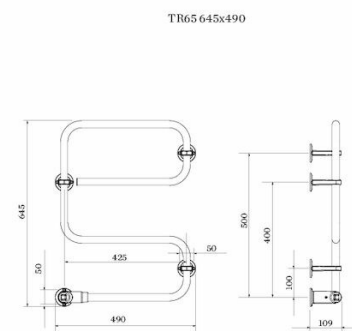

Pax TR65 objekt, kromi

Art. Nr 3503-9
LVI-nro 5280843
Snro 8133206

TR muotoutuu moneksi

TR65 standard, kromattu teräs, 40 W, leveys
490mm, korkeus 645mm.

Tekniset tiedot

Sijoitus	Seinä
Virrankulutus (W)	40
Jännite (V)	230V AC
Sähkönsyöttö	[1Phase]
Eristysluokka	II
Suojausluokka	IP 44
[ProductHeatOutput]	40
[ProductUnpackageWidth]	490
[ProductUnpackageHeight]	645
[ProductUnpackageDepth]	109
[ProductMaterial]	Teräs
[ProductEtimCode]	EC003624

Määtskiss

Kuvaus

TR pyyhekuivain on klassisen mallinen, kaarevatankoinen ja helppo käyttää. Väri vaihtoehtoja ovat valkoinen tai krominvärinen. Seinäkiinnikkeet ovat käännettäviä ja niiden paikkaa voidaan vaihtaa. Käännettävien seinäkiinnikkeiden ansiosta sähköasennus voidaan tehdä mistä kulmasta tahansa. Matalatehoinen (30–60 W) TR kuivain kuluttaa 33 prosenttia vähemmän sähköä kilpaileviin malleihin