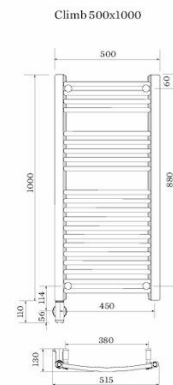

Pax Climb 500x1000, valkoinen

Art. Nr 24-5202
LVI-nro 5487733
Snro 8133126

- Huipputehokasta ja nopeaa kuivatusta

Climb kombikuivain, leveys 500 mm, korkeus 1000 mm. Valkoinen, pulverimaalattu teräs, 1/2 tuuman liitos.

Tekniset tiedot

Sijoitus	Seinä
Tuotteen leveys (mm)	500
Tuotteen korkeus (mm)	1000
Tuotteen syvyys (mm)	130
Materiaali	Teräs
Etim koodi	EC011023

Mittapiirros

Kuvaus

Climb on klassisen mallinen kombikuivain, jossa on paljon kevyesti pyöristettyjä tankoja. Täytetään vedellä.

Lämmitetään Pax-sähkövastuksella ja/tai kytketään lämmitysjärjestelmään

(ei käyttöveteen). Leveys 500 mm, korkeus 1000 mm.

Valkoiseksi pulverilakatut teräspuutket. Liitäntä alhaalla, oikealla/vasemmalla. Toimitetaan täyttämättömänä, mukana kiinnikkeet, ruuvit,