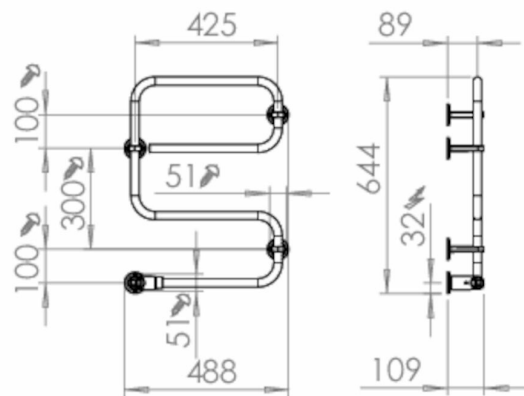

Pax TR65 rst, piilokytk.

Art. Nr 3507-9
LVI-nro 5280929
Snro 8133361

- Neljä eri kokoa
- Käännettävä
- Pieni sähkönkulutus

**TR65, ruostumaton teräs, piilokytkentä, 40 W,
leveys 490mm, korkeus 645mm.**

Tekniset tiedot

Sijoitus	Seinä
Virrankulutus (W)	40
Jännite (V)	230V AC
Sähkönsyöttö	[1Phase]
Eristysluokka	II
Suojausluokka	IP 44
Tuotteen leveys (mm)	488
Tuotteen korkeus (mm)	644
Tuotteen syvyys (mm)	109
Materiaali	Ruostumaton teräs, Muovi
Materiaali tarkemmin	ABS
Etim koodi	EC003624

Mittapiirros

Mått i mm.
MS00017-A

Kuvaus

Kiillotettu TR65 pyyhekuivain on klassisen mallinen, kaarevatankoinen ja helppo käyttöinen. Kuivain on valmistettu ruostumattomasta teräksestä, joka on kiillotettu. Saatavana myös teräksinen malli, joka on pulverimaalattu valkoiseksi. Seinäkiinnikkeet ovat käännettäviä ja niiden paikkaa voidaan vaihtaa. Käännettävien seinäkiinnikkeiden ansiosta sähköasennus voidaan tehdä mistä kulmasta