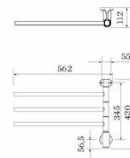

Määtskiss

Flex I3, 562x420