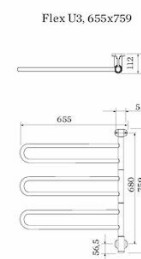

Pax Flex U 3/650, käännettävä

Art. Nr 25-1025
LVI-nro 5280875
Snro 8133282

**Flex U, 3 U-mallista 650 mm:n erikseen
kääntyvää tankoa. On/off-kytkin. 64W.
Kromattu teräs.**

Tekniset tiedot

Sijoitus	Seinä
Virrankulutus (W)	64
Jännite (V)	230V AC
Sähkönsyöttö	[1Phase]
Eristysluokka	II
Suojausluokka	IP 44
[ProductHeatOutput]	64
Tuotteen leveys (mm)	655
Tuotteen korkeus (mm)	760
Tuotteen syvyys (mm)	112
Materiaali	Teräs
Etim koodi	EC003624

Määtskiss