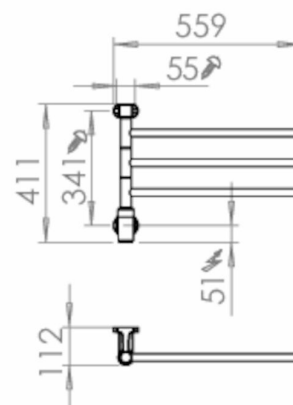

Pax Flex I 3/550, käänneltävä

Art. Nr 26-2016
LVI-nro 5280960
Snro 8133392

Flex I, 3 kpl 560 mm:n erikseen käännyvää tankoa. 30W. Ruostumaton teräs.

Tekniset tiedot

Sijoitus	Seinä
Virrankulutus (W)	30
Jännite (V)	230V AC
Sähkönsyöttö	[1Phase]
Eristysluokka	II
Suojausluokka	IP 44
Tuotteen leveys (mm)	559
Tuotteen korkeus (mm)	411
Tuotteen syvyys (mm)	112
Materiaali	Ruostumaton teräs, Muovi
Materiaali tarkemmin	ABS
Etim koodi	EC003624

Mittapiirros

Mått i mm.
MS00034-A

Kuvaus

Flex I kuivaimen erikseen käännettävät tangot voidaan asettaa haluttuun asentoon helposti. Käännettävät tangot helpottavat pyyhkeiden ripustamista ja pois ottamista. Flex I -mallissa on muutamia vaihtoehtoja. Valittavana on 2–6 erikseen 180 astetta kääntyvää tankoa, joten voit asettaa