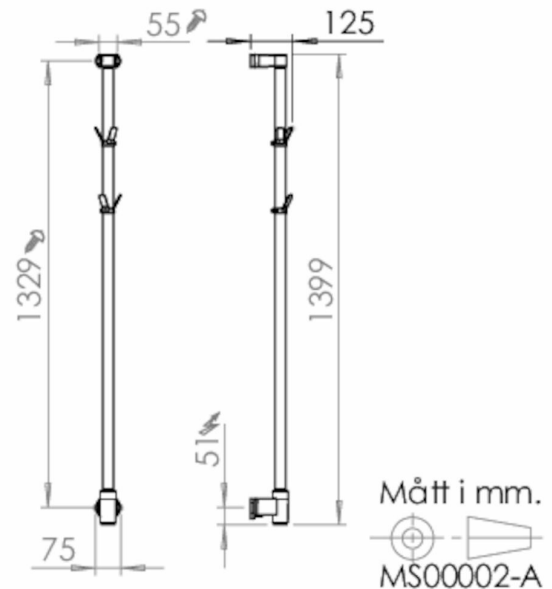

Pax Limbo, rst, Momento II™

Art. Nr 3551-1
LVI-nro 5280931
Snro 8133363

- Kevyt ja kompakti koko
- Momento II™ -ajastin sovellusmahdollisuudella

Limbo Momento II, kiillotettu ruostumaton teräs, sähkökäyttöinen pyyhekuivain, korkeus 1400 mm, kaksi ripustuskoukkuja

Toiminnot

Ajastin, Toistuvia tunteja, Tehon hallinta

Tekniset tiedot

Sijoitus	Seinä
Virrankulutus (W)	24
Jännite (V)	230V AC
Sähkönsyöttö	[1Phase]
Eristysluokka	II
Johdoton	Bluetooth LE
Suojausluokka	IP 44
Tuotteen leveys (mm)	75
Tuotteen korkeus (mm)	1399
Tuotteen syvyys (mm)	125
Materiaali	Ruostumaton teräs, Muovi
Materiaali tarkemmin	ABS
Etim koodi	EC003624

Mittapiirros

Kuvaus

Limbo on sähkökäyttöinen, kaunis pyyhekuivain. Kuivaimen korkeus on 140 cm ja leveys vain 5 cm, joten se mahtuu minne vain! Valitse sisustukseesi sopivin väri: musta, valkoinen tai ruostumaton teräs.