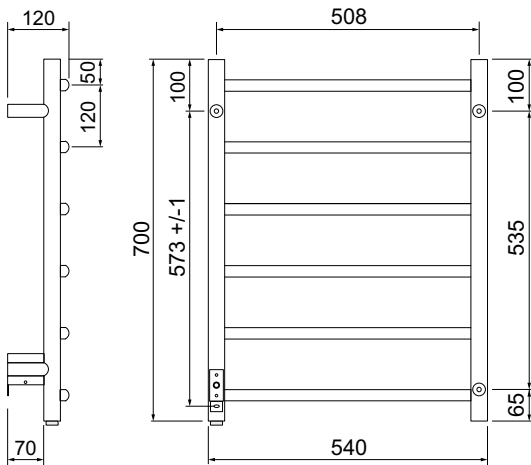

Salsa timer, oikea/vasen, musta

Tekniset tiedot

Tuotenimet	Salsa timer, oikea, musta Salsa timer, vasen, musta
Väri	Mattamusta
Materiaali	Ruostumaton teräs
Leveys [mm]	540
Korkeus [mm]	700
Max teho [W]	55

Salsa oikea

Salsa vasen

Tuotenro	3709-1	3709-7
EAN	7391477370912	7391477370974
LVI-nro	5280917	5280918
Snro	8133349	8133350

Mittakuva, oikealta asennettava malli

Mittapiirros takaapäin

Mittakuva, vasemmalta asennettava malli

Mittapiirros takaapäin

Tuotekuvaus

Salsa on klassinen tikapuumalli, jossa kuusi pyöreää, hieman kaartuvaa tankoa. Kuivain on edullinen ja toimiva malli, jossa nykyaikainen pintakäsittely. Valmistusmateriaali ruostumaton teräs.