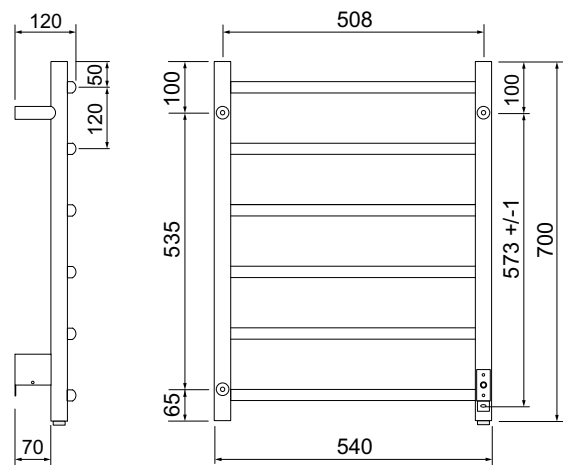

Salsa timer, oikea/vasen, musta

Tekniset tiedot

Tuotenimet	Salsa timer, oikea, musta Salsa timer, vasen, musta
Väri	Mattamusta
Materiaali	Ruostumaton teräs
Leveys [mm]	540
Korkeus [mm]	700
Max teho [W]	55

Salsa oikea

Salsa vasen

Tuotenro	3709-1	3709-7
EAN	7391477370912	7391477370974
LVI-nro	5280917	5280918
Snro	8133349	8133350

Mittakuva, oikealta asennettava malli

Mittapiirros takaapäin

Mittakuva, vasemmalta asennettava malli

Mittapiirros takaapäin

Tuotekuvaus

Salsa on klassinen tikapuumalli, jossa kuusi pyöreää, hieman kaartuvaa tankoa. Kuivain on edullinen ja toimiva malli, jossa nykyaikainen pintakäsittely. Valmistusmateriaali ruostumaton teräs.