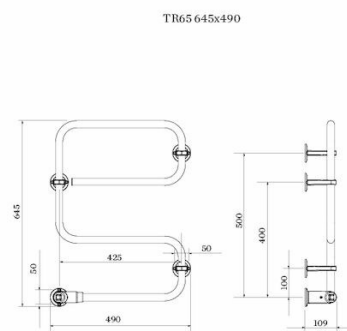

Pax POISTUNUT - Korvattu tuotteella 3507-9 - TR65 objekt, kromi

Art. Nr 3503-9
LVI-nro 5280843
Snro 8133206

TR muotoutuu moneksi

TR65 standard, kromattu teräs, 40 W, leveys
490mm, korkeus 645mm.

Tekniset tiedot

Sijoitus	Seinä
Virrankulutus (W)	40
Jännite (V)	230V AC
Sähkönsyöttö	[1Phase]
Eristysluokka	II
Suojausluokka	IP 44
[ProductHeatOutput]	40
Tuotteen leveys (mm)	490
Tuotteen korkeus (mm)	645
Tuotteen syvyys (mm)	109
Materiaali	Teräs
Etim koodi	EC003624

Mittapiirros

Kuvaus

TR pyyhekuivain on klassisen mallinen, kaarevatankoinen ja helppo käyttää. Väri vaihtoehtoja ovat valkoinen tai krominvärinen. Seinäkiinnikkeet ovat käännettäviä ja niiden paikkaa voidaan vaihtaa. Käännettävien seinäkiinnikkeiden ansiosta sähköasennus voidaan tehdä mistä kulmasta tahansa. Matalatehoinen (30–60 W) TR kuivain kuluttaa 33 prosenttia vähemmän sähköä kilpaileviin malleihin