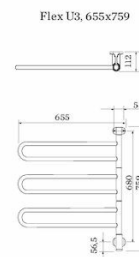

Pax Flex U 3/650, musta, käännettävä, Momento II™

Art. Nr 25-1041
LVI-nro 5280911
Snro 8133343

- Käännyvät tangot säästävät tilaa.
- Ajustinta on mahdollista ohjata sovelluksella.
- Tyylikäs mattamusta pinta.

Flex U 3/650 kuivaimessa on kolme U-mallista
650 mm:n erikseen käännettävää tankoa.
Mattamusta. Momento II ajastin.

Toiminnot

Jälkikäyntiajastin, Ajastin

Tekniset tiedot

Sijoitus	Seinä
Virrankulutus (W)	64
Jännite (V)	230V AC
Sähkönsyöttö	[1Phase]
Eristysluokka	II
Johdoton	Bluetooth LE
Suojausluokka	IP 44
[ProductHeatOutput]	64
Tuotteen leveys (mm)	655
Tuotteen korkeus (mm)	760
Tuotteen syvyys (mm)	112
Materiaali	Teräs
Ympäristösertifikaatit	WEEE, REACH
Etim koodi	EC003624

Måttskiss