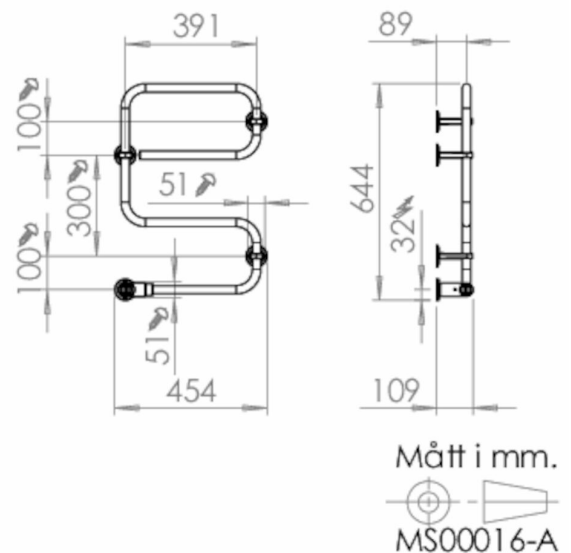

Pax TR55 johdolla

Art. Nr 3505-7
LVI-nro 5280928
Snro 8133360

- Kolme eri kokoa
- Käännettävä
- Pieni sähkönkulutus

TR55 pistokejohdolla, ruostumaton teräs, 40
W, leveys 454mm korkeus 645mm.

Tekniset tiedot

Sijoitus	Seinä
Virrankulutus (W)	40
Jännite (V)	230V AC
Sähkönsyöttö	[1Phase]
Eristysluokka	II
Suojausluokka	IP 44
Tuotteen leveys (mm)	454
Tuotteen korkeus (mm)	644
Tuotteen syvyys (mm)	109
Materiaali	Ruostumaton teräs, Muovi
Materiaali tarkemmin	ABS
Etim koodi	EC003624

Mittapiirros

Kuvaus

TR pyyhekuivain on klassisen mallinen, kaarevatankoinen ja helppo käyttää. Väri vaihtoehtoja ovat valkoinen tai ruostumaton teräs. Seinäkiinnikkeet ovat käännettäviä ja niiden paikkaa voidaan vaihtaa. Käännettävien seinäkiinnikkeiden ansiosta sähköasennus voidaan tehdä mistä kulmasta tahansa. Matalatehoinen (30–60 W) TR kuivain kuluttaa 33 prosenttia vähemmän sähköä kilpaileviin malleihin verrattuna heikentämättä kuivaustehoa