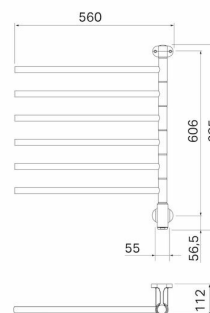

Pax Flex I 6/550, käännettävä

Art. Nr 25-2019
LVI-nro 5280887
Snro 8133294

Flex I, 6 kpl 560 mm:n erikseen kääntyvää tankoa. 60W. Kromattu teräs.

Tekniset tiedot

Sijoitus	Seinä
Virrankulutus (W)	60
Jännite (V)	230V AC
Sähkönsyöttö	[1Phase]
Eristysluokka	II
Suojausluokka	IP 44
[ProductHeatOutput]	60
Tuotteen leveys (mm)	560
Tuotteen korkeus (mm)	685
Tuotteen syvyys (mm)	112
Materiaali	Teräs
Etim koodi	EC003624

Määtskiss